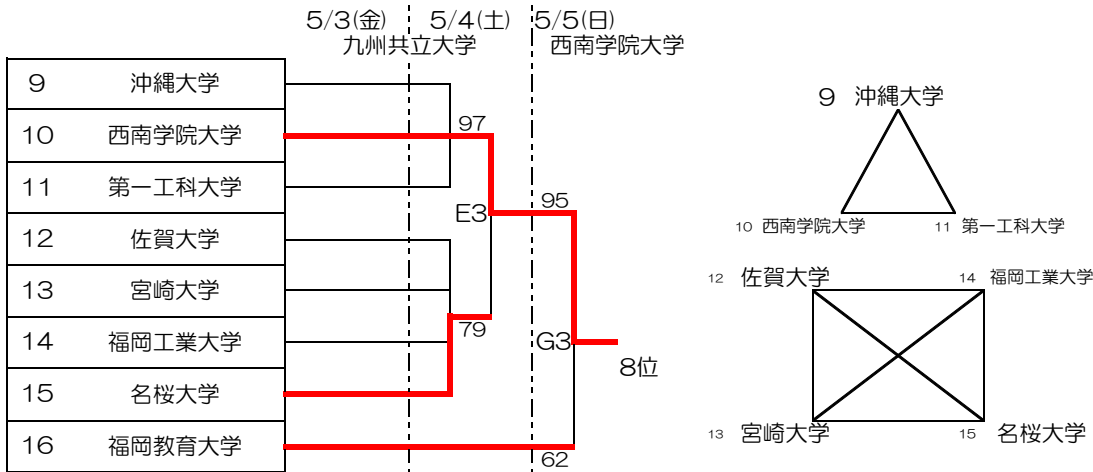

第29回 全九州大学春季バスケットボール選手権大会 1stステージ (男子)

※1回戦 3チームリーグ及び4チームリーグ

鹿屋体育大学総合体育館 C・D

九州共立大学 E・F

西南学院大学 G・H

	鹿児島大学	北九州市立大学	九州工業大学情報工学部	久留米大学	勝ち点
鹿児島大学		○95-49	○20-0	○82-52	6
北九州市立大学	●49-95		○20-0	○65-61	5
九州工業大学情報工学部	●0-20	●0-20		●0-20	3
久留米大学	●52-82	●61-65	○20-0		4