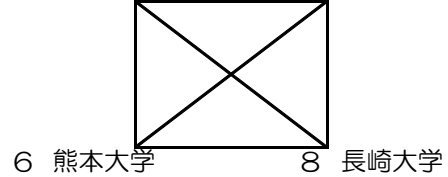

1	福岡教育大学	104	7位
2	熊本学園大学		
3	近畿大学九州短期大学	65	8位
4	西南学院大学		
5	九州産業大学	109	8位
6	熊本大学		
7	久留米大学	34	8位
8	長崎大学		
9	福岡女学院大学		

※1回戦 3チームリーグ及び4チームリーグ

西南学院大学

G・H

2 熊本学園大学

5 九州産業大学

	熊本学園大学	近畿大学九州短期大学	西南学院大学	勝ち点
熊本学園大学		●72-99	●71-85	2
近畿大学九州短期大学	○99-72		○76-67	4
西南学院大学	○85-71	●67-76		3