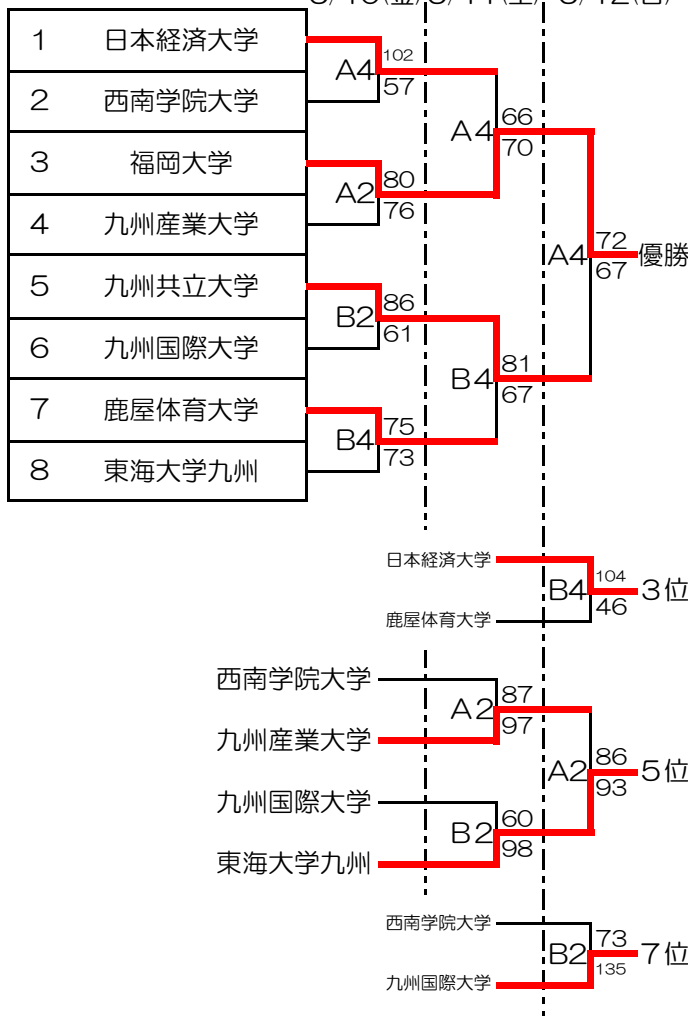

第29回 全九州大学春季バスケットボール選手権大会 2ndステージ (男子)

2ndステージ

5/10(金) 5/11(土) 5/12(日)

雲仙市小浜体育館

A・B

第29回 全九州大学春季バスケットボール選手権大会 2ndステージ (女子)

2ndステージ

5/10(金) 5/11(土) 5/12(日)

1	日本経済大学	A3	77	39		
2	九州産業大学				A3	82
3	東海大学九州	A1	92	58		53
4	九州共立大学					
5	鹿屋体育大学	B1	75	44		
6	西南女学院大学				B3	67
7	福岡教育大学	B3	55	75		70
8	福岡大学					

優勝

東海大学九州	B3	72	78	3位
鹿屋体育大学				

九州産業大学	A1	87	60	
九州共立大学				
西南女学院大学	B1	84	57	
福岡教育大学				

5位

九州共立大学	B1	76	64	7位
福岡教育大学				

雲仙市小浜体育館

A・B