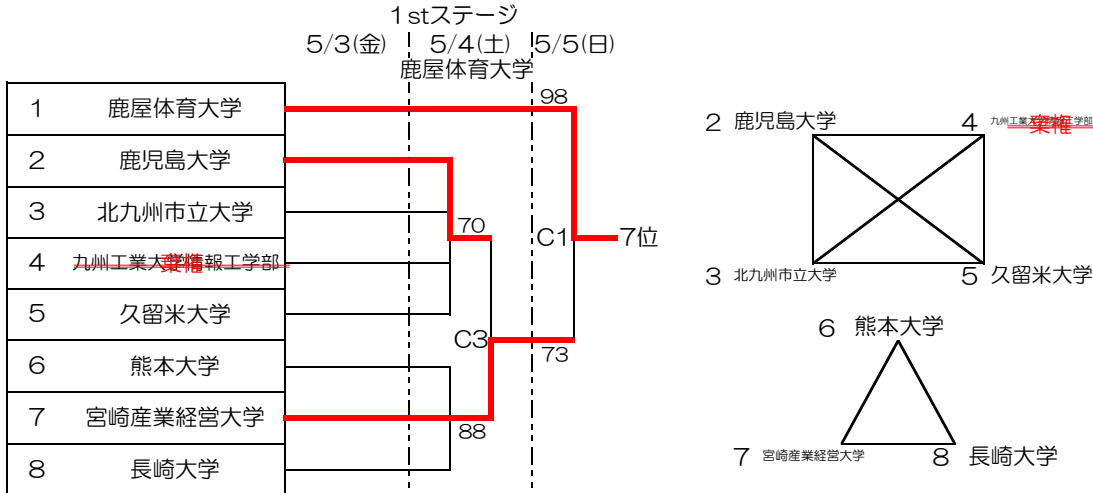

第29回 全九州大学春季バスケットボール選手権大会 1stステージ (男子)

※1回戦 3チームリーグ及び4チームリーグ

鹿屋体育大学総合体育館 C・D

九州共立大学 E・F

西南学院大学 G・H

	鹿児島大学	北九州市立大学	九州工業大学情報工学部	久留米大学	勝ち点
鹿児島大学		○95-49	○20-0	○82-52	6
北九州市立大学	●49-95		○20-0	○65-61	5
九州工業大学情報工学部	●0-20	●0-20		●0-20	3
久留米大学	●52-82	●61-65	○20-0		4