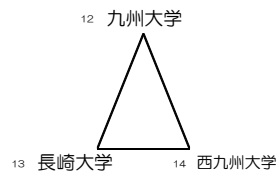

第31回 全九州大学春季バスケットボール選手権大会（男子）1stステージ

※1回戦 3チームリーグ及び4チームリーグ

九州共立大学 5月3日 G・H
九州国際大学 5月3日 E・F
九州産業大学 5月4日～5月5日 C・D

| | 西南学院大学 | 熊本学園大学 | 九州工業大学工学部 | 北九州市立大学 | 勝ち点 | 得失点差 | 順位 |
|-----------|--------|--------|-----------|---------|-----|------|----|
| 西南学院大学 | ● | ○ | ○ | ● | 4 | 38 | 2 |
| 熊本学園大学 | ○ | ● | ● | ● | 4 | -3 | 3 |
| 九州工業大学工学部 | ● | ○ | ● | ● | 4 | -35 | 4 |
| 北九州市立大学 | ○ | ○ | ○ | ● | 6 | | 1 |