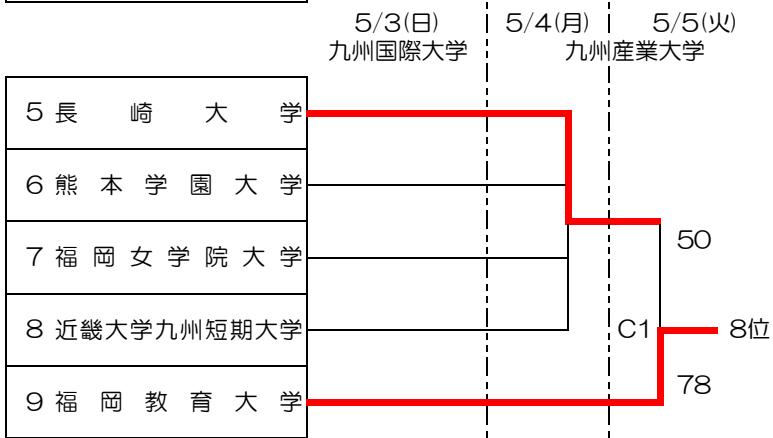

長崎大学	熊本学園大学	福岡女学院大学	近畿大学九州短期大学	勝ち点	順位
長崎大学	-	○	○	○	6	1
熊本学園大学	●	-	○	○	5	2
福岡女学院大学	●	●	-	●	3	4
近畿大学九州短期大学	●	●	○	-	4	3

※1回戦 3チームリーグ及び4チームリーグ

九州共立大学 5月3日

九州国際大学 5月3日

九州産業大学 5月4日～5月5日