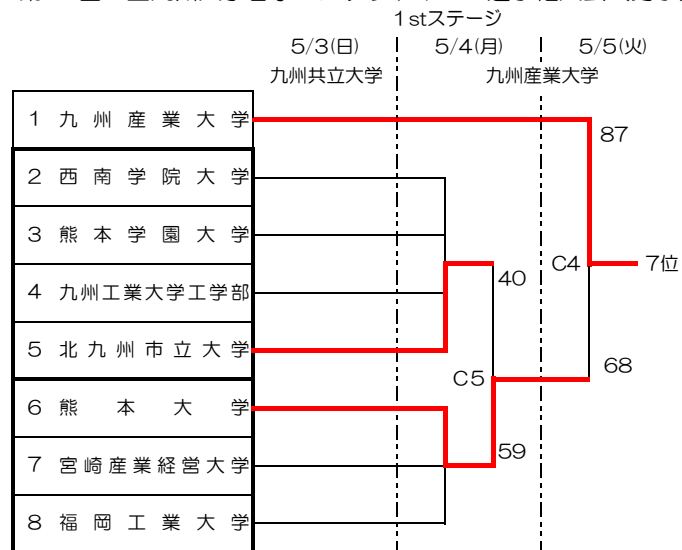

第31回 全九州大学春季バスケットボール選手権大会（男子）1stステージ

※1回戦 3チームリーグ及び4チームリーグ

九州共立大学 5月3日 G・H
九州国際大学 5月3日 E・F
九州産業大学 5月4日～5月5日 C・D

| | 西南学院大学 | 熊本学園大学 | 九州工業大学工学部 | 北九州市立大学 | 勝ち点 | 得失点差 | 順位 |
|-----------|--------|--------|-----------|---------|-----|------|----|
| 西南学院大学 | ● | ○ | ○ | ● | 4 | 38 | 2 |
| 熊本学園大学 | ○ | ● | ● | ● | 4 | -3 | 3 |
| 九州工業大学工学部 | ● | ○ | ● | ● | 4 | -35 | 4 |
| 北九州市立大学 | ○ | ○ | ○ | ● | 6 | | 1 |

| | 熊本大学 | 宮崎産業経営大学 | 福岡工業大学 | 勝ち点 | 順位 |
|----------|------|----------|--------|-----|----|
| 熊本大学 | ○ | ○ | ○ | 4 | 1 |
| 宮崎産業経営大学 | ● | ○ | ○ | 3 | 2 |
| 福岡工業大学 | ● | ● | ○ | 2 | 3 |

| | 福岡教育大学 | 佐賀大学 | 宮崎大学 | 勝ち点 | 順位 |
|--------|--------|------|------|-----|----|
| 福岡教育大学 | ○ | ○ | ○ | 4 | 1 |
| 佐賀大学 | ● | ○ | ○ | 3 | 2 |
| 宮崎大学 | ● | ● | ○ | 2 | 3 |

| | 九州大学 | 長崎大学 | 西九州大学 | 勝ち点 | 順位 |
|-------|------|------|-------|-----|----|
| 九州大学 | ○ | ○ | ○ | 4 | 1 |
| 長崎大学 | ● | ○ | ○ | 3 | 2 |
| 西九州大学 | ● | ● | ○ | 2 | 3 |

第31回 全九州大学春季バスケットボール選手権大会（女子）1stステージ