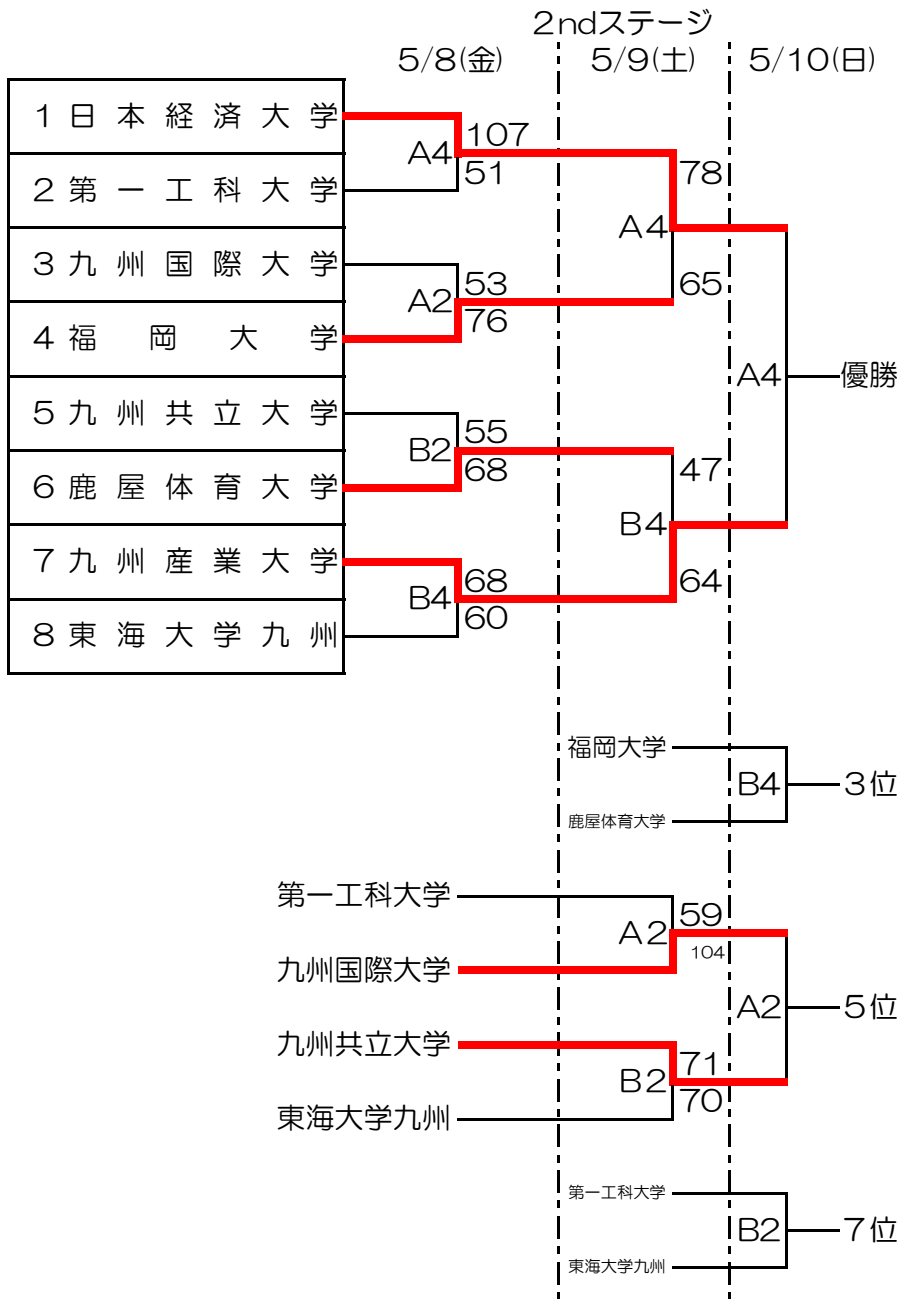

第31回 全九州大学春季バスケットボール選手権大会（男子）2ndステージ

雲仙市小浜体育館

A・B