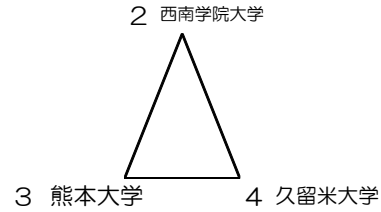

第31回 全九州大学春季バスケットボール選手権大会（女子）1stステージ

1stステージ

	西南学院大学	熊本大学	久留米大学	勝ち点	順位
西南学院大学	-	○	○	4	1
熊本大学	●	-	○	3	2
久留米大学	●	●	-	2	3