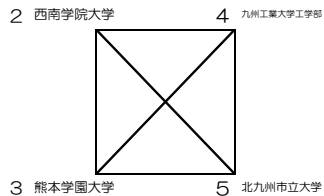

第31回 全九州大学春季バスケットボール選手権大会（男子）1stステージ

※1回戦 3チームリーグ及び4チームリーグ

九州共立大学 5月3日 G・H
九州国際大学 5月3日 E・F
九州産業大学 5月4日～5月5日 C・D

| | 西南学院大学 | 熊本学園大学 | 九州工業大学工学部 | 北九州市立大学 | 勝ち点 | 得失点差 | 順位 |
|-----------|--------|--------|-----------|---------|-----|------|----|
| 西南学院大学 | ● | ○ | ○ | ● | 4 | 38 | 2 |
| 熊本学園大学 | ○ | ● | ● | ● | 4 | -3 | 3 |
| 九州工業大学工学部 | ● | ○ | ● | ● | 4 | -35 | 4 |
| 北九州市立大学 | ○ | ○ | ○ | ● | 6 | | 1 |