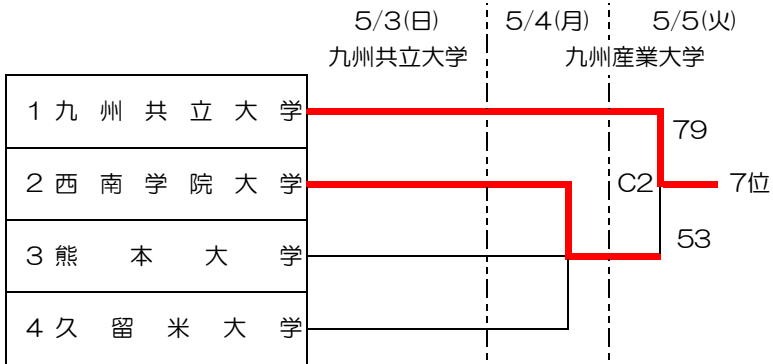

第31回 全九州大学春季バスケットボール選手権大会（女子）1stステージ

1stステージ

	西南学院大学	熊本大学	久留米大学	勝ち点	順位
西南学院大学	-	○	○	4	1
熊本大学	●	-	○	3	2
久留米大学	●	●	-	2	3