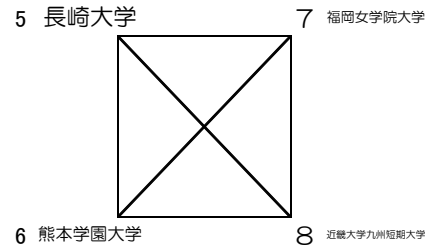

長崎大学	熊本学園大学	福岡女学院大学	近畿大学九州短期大学	勝ち点	順位
長崎大学	-	○	○	○	6	1
熊本学園大学	●	-	○	○	5	2
福岡女学院大学	●	●	-	●	3	4
近畿大学九州短期大学	●	●	○	-	4	3

※1回戦 3チームリーグ及び4チームリーグ

九州共立大学 5月3日

九州国際大学 5月3日

九州産業大学 5月4日～5月5日