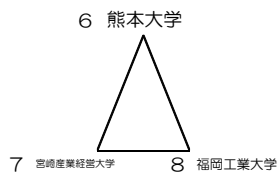

第31回 全九州大学春季バスケットボール選手権大会（男子）1stステージ

※1回戦 3チームリーグ及び4チームリーグ

九州共立大学 5月3日 G・H
九州国際大学 5月3日 E・F
九州産業大学 5月4日～5月5日 C・D

| | 西南学院大学 | 熊本学園大学 | 九州工業大学工学部 | 北九州市立大学 | 勝ち点 | 得失点差 | 順位 |
|-----------|--------|--------|-----------|---------|-----|------|----|
| 西南学院大学 | ● | ○ | ○ | ● | 4 | 38 | 2 |
| 熊本学園大学 | ○ | ● | ● | ● | 4 | -3 | 3 |
| 九州工業大学工学部 | ● | ○ | ● | ● | 4 | -35 | 4 |
| 北九州市立大学 | ○ | ○ | ○ | ● | 6 | | 1 |