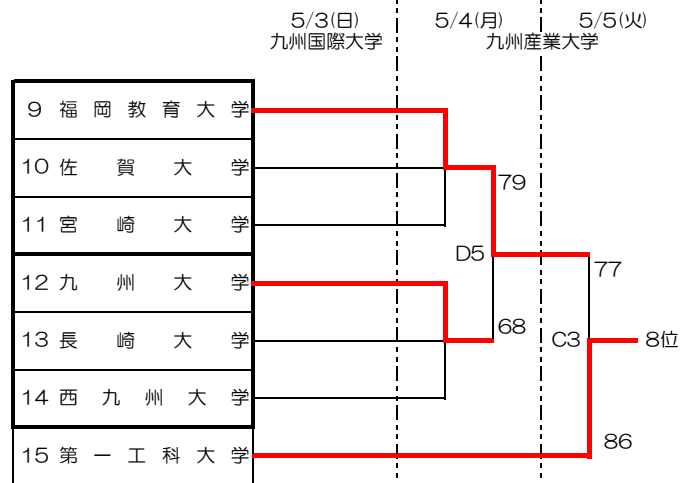

第31回 全九州大学春季バスケットボール選手権大会（男子）1stステージ

※1回戦 3チームリーグ及び4チームリーグ

九州共立大学 5月3日 G・H
九州国際大学 5月3日 E・F
九州産業大学 5月4日～5月5日 C・D

| | 西南学院大学 | 熊本学園大学 | 九州工業大学工学部 | 北九州市立大学 | 勝ち点 | 得失点差 | 順位 |
|-----------|--------|--------|-----------|---------|-----|------|----|
| 西南学院大学 | ● | ○ | ○ | ● | 4 | 38 | 2 |
| 熊本学園大学 | ○ | ● | ● | ● | 4 | -3 | 3 |
| 九州工業大学工学部 | ● | ○ | ● | ● | 4 | -35 | 4 |
| 北九州市立大学 | ○ | ○ | ○ | ● | 6 | | 1 |

| | 熊本大学 | 宮崎産業経営大学 | 福岡工業大学 | 勝ち点 | 順位 |
|----------|------|----------|--------|-----|----|
| 熊本大学 | ○ | ○ | ○ | 4 | 1 |
| 宮崎産業経営大学 | ● | ○ | ○ | 3 | 2 |
| 福岡工業大学 | ● | ● | ○ | 2 | 3 |

| | 福岡教育大学 | 佐賀大学 | 宮崎大学 | 勝ち点 | 順位 |
|--------|--------|------|------|-----|----|
| 福岡教育大学 | ○ | ○ | ○ | 4 | 1 |
| 佐賀大学 | ● | ○ | ○ | 3 | 2 |
| 宮崎大学 | ● | ● | ○ | 2 | 3 |

| | 九州大学 | 長崎大学 | 西九州大学 | 勝ち点 | 順位 |
|-------|------|------|-------|-----|----|
| 九州大学 | ○ | ○ | ○ | 4 | 1 |
| 長崎大学 | ● | ○ | ○ | 3 | 2 |
| 西九州大学 | ● | ● | ○ | 2 | 3 |

第31回 全九州大学春季バスケットボール選手権大会（女子）1stステージ