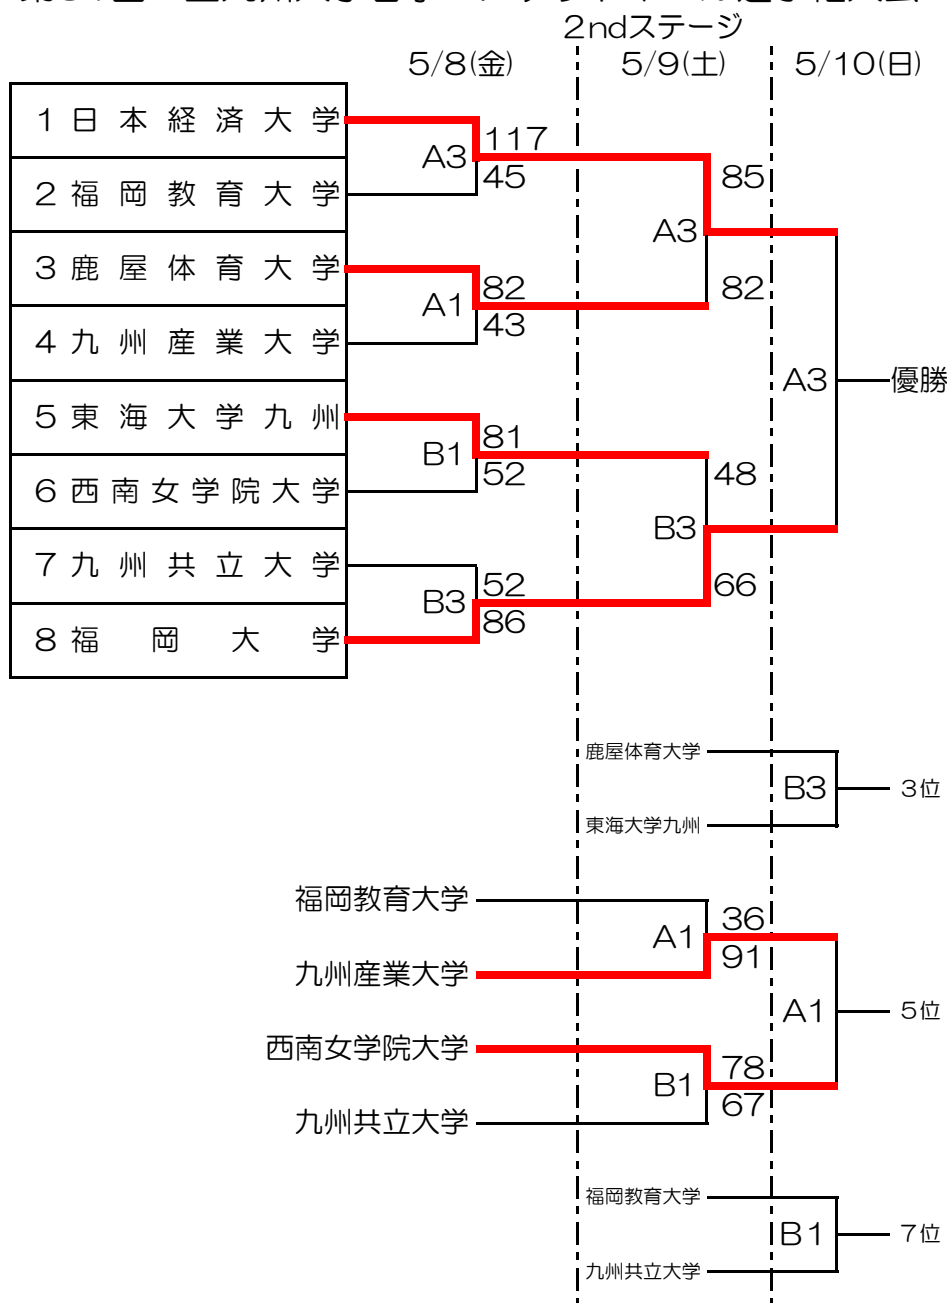

1stステージ

| | 西南学院大学 | 熊本大学 | 久留米大学 | 勝ち点 | 順位 |
|--------|--------|------|-------|-----|----|
| 西南学院大学 | - | ○ | ○ | 4 | 1 |
| 熊本大学 | ● | - | ○ | 3 | 2 |
| 久留米大学 | ● | ● | - | 2 | 3 |

| | 長崎大学 | 熊本学園大学 | 福岡女学院大学 | 近畿大学九州短期大学 | 勝ち点 | 順位 |
|------------|------|--------|---------|------------|-----|----|
| 長崎大学 | - | ○ | ○ | ○ | 6 | 1 |
| 熊本学園大学 | ● | - | ○ | ○ | 5 | 2 |
| 福岡女学院大学 | ● | ● | - | ● | 3 | 4 |
| 近畿大学九州短期大学 | ● | ● | ○ | - | 4 | 3 |

※1回戦 3チームリーグ及び4チームリーグ

九州共立大学 5月3日

九州国際大学 5月3日

九州産業大学 5月4日～5月5日

第31回 全九州大学春季バスケットボール選手権大会（男子）2ndステージ

雲仙市小浜体育館

A・B

第31回 全九州大学春季バスケットボール選手権大会（女子）2ndステージ

雲仙市小浜体育館

A・B