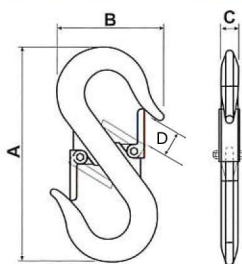

使用荷重が明示されています。  
(安全係数5以上)

ワンタッチロックの採用。  
(α15=特許申請中)

ダブルフック  
0.5t 1.0t

標準カラー  
オレンジ

	標準カラー
WHO 05	オレンジ
WHO 10	オレンジ

ダブルフック  
1.5t

標準カラー  
オレンジ 赤 ピンク クロームメッキ

	標準カラー
alpha-15	●オレンジ ●赤 ●ピンク ●クロームメッキ

SPECIFICATIONS							
	荷重 (kg)	質量 (kg)	A 長さ (mm)	B 幅 (mm)	C 厚さ (mm)	D 開き (mm)	変形荷重 (kg)
WHO 05	500	0.8	159	79.5	13	22	2,500
WHO 10	1,000	1.2	225	112	18.5	30	5,000
alpha-15	1,500	1.25	203	90	22	33	7,500

ダブルフック

2.0t 3.0t 4.0t 5.0t

安全率:4倍

使用荷重 kg	A mm	B mm	C mm	D mm	型式
2 000	32	260	70	56	1259K
3 000	36	320	84	65	1259L
4 000	40	360	103	76	1259M
5 000	45	400	110	84	1259N

お問い合わせ

極東技研工業株式会社

大阪府岸和田市上松町3-6-41

電話072-427-2190