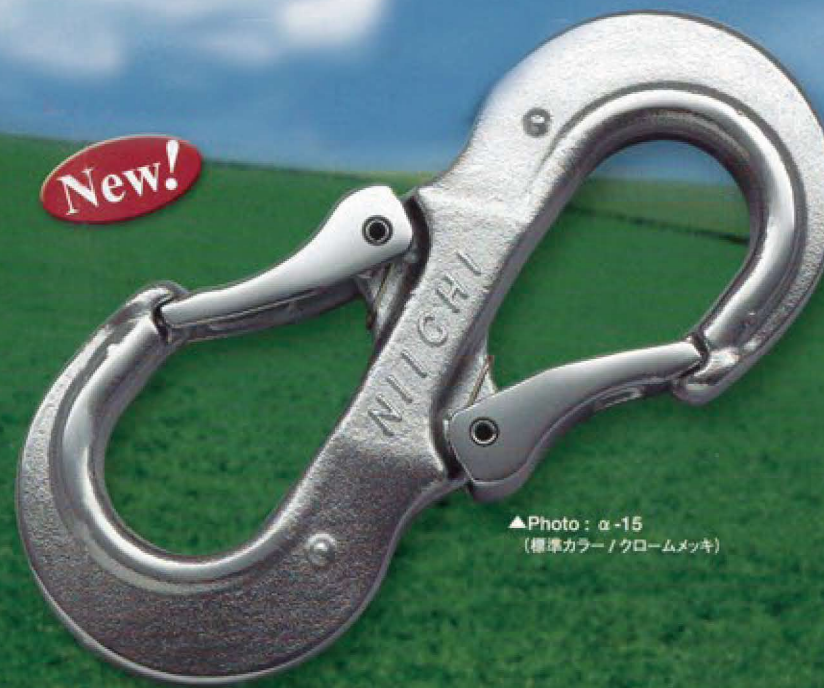

# One touch operation

着脱可能な、S字フックです。

ワンタッチでスピーディーに

今まで時間のかかっていた吊り作業や牽引作業の着脱をワンタッチで行える新発想の吊り具です。着脱時間はUシャックルに比べて約1/10。大幅に時間短縮および疲労を軽減します。また安全面に配慮した使用荷重の明示やワンタッチ式簡易ロックを採用(α-15)。アウトドアスポーツや現場作業など多方面にお使いいただける画期的なS字フックです。

アウトドアスポーツに。

●ダブルフックは四駆の世界では主に牽引で活躍します。従来のUシャックルに比べて大幅に時間短縮、しかも労力がかかりません。トライアングル、アイアンボールカップというウインチ競技では、すでに必需品になりつつあります。

WORK

重量物の吊り作業に。

工場クレーン吊り作業

コンテナ吊り作業

レスキュー現場

●工場クレーン吊り作業やコンテナ吊り作業においても大幅に時間短縮。しかも安全面でも配慮され、シャックル対比構造やワンタッチでストッパーが簡易ロックされる構造を採用しています。また災害時には1分1秒が生死を分ける場合もあります。そのような時間勝負の現場では、スピーディーに着脱できるダブルフックが最適です。

▲Photo: WHO 10  
(標準カラー/オレンジ)

▲Photo: α-15  
(標準カラー/クロームメッキ)

ワンタッチで、着脱OK。

●利便性に優れています。

ワンタッチ着脱により、ワイヤーロープの管理が容易に行えます。

●作業のスピードアップ。

ワンタッチ着脱可能な為、作業効率が大幅にアップ。人件費の削減となります。

●安全面にも配慮されています。