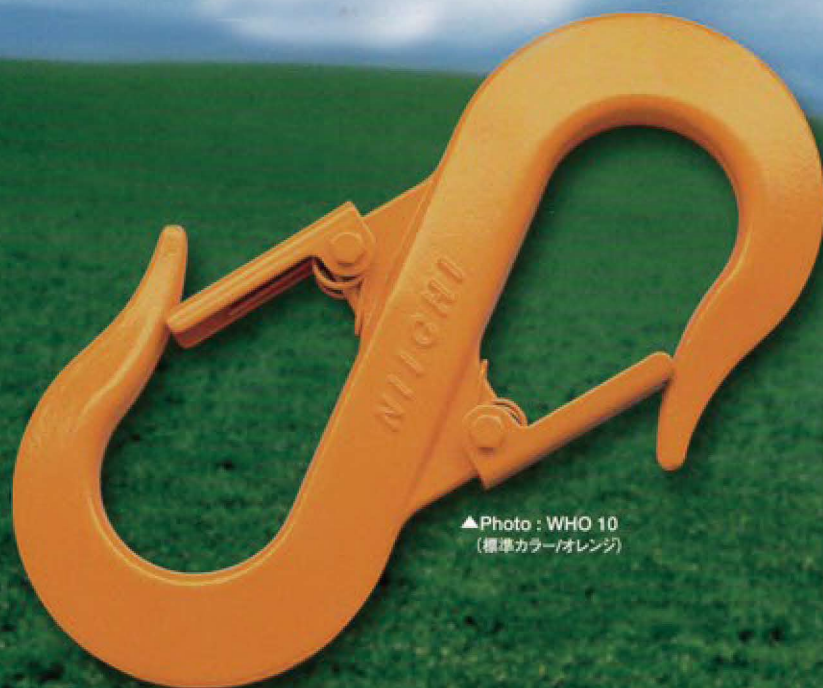

# One touch operation

着脱可能な、S字フックです。

ワンタッチでスピーディーに

今まで時間のかかっていた吊り作業や牽引作業の着脱をワンタッチで行える新発想の吊り具です。着脱時間はUシャックルに比べて約1/10。大幅に時間短縮および疲労を軽減します。また安全面に配慮した使用荷重の明示やワンタッチ式簡易ロックを採用(α-15)。アウトドアスポーツや現場作業など多方面にお使いいただける画期的なS字フックです。

アウトドアスポーツに。

●ダブルフックは四駆の世界では主に牽引で活躍します。従来のUシャックルに比べて大幅に時間短縮、しかも労力がかかりません。トライアングル、アイアンボールカップというウインチ競技では、すでに必需品になりつつあります。

WORK

重量物の吊り作業に。

工場クレーン吊り作業

コンテナ吊り作業

レスキュー現場

●工場クレーン吊り作業やコンテナ吊り作業においても大幅に時間短縮。しかも安全面でも配慮され、シャックル対比構造やワンタッチでストッパーが簡易ロックされる構造を採用しています。また災害時には1分1秒が生死を分ける場合もあります。そのような時間勝負の現場では、スピーディーに着脱できるダブルフックが最適です。

▲Photo: WHO 10  
(標準カラー/オレンジ)

▲Photo: α-15  
(標準カラー/クロームメッキ)

ワンタッチで、着脱OK。

●利便性に優れています。

ワンタッチ着脱により、ワイヤーロープの管理が容易に行えます。

●作業のスピードアップ。

ワンタッチ着脱可能な為、作業効率が大幅にアップ。人件費の削減となります。

●安全面にも配慮されています。