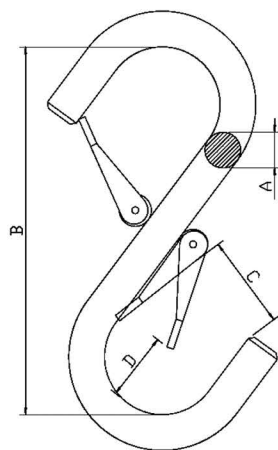

使用荷重が明示されています。  
(安全係数5以上)

ワンタッチロックの採用。  
(α15=特許申請中)

ダブルフック  
0.5t 1.0t

標準カラー  
オレンジ

	標準カラー
WHO 05	オレンジ
WHO 10	オレンジ

ダブルフック  
1.5t

標準カラー  
オレンジ 赤 ピンク クロームメッキ

	標準カラー
alpha-15	●オレンジ ●赤 ●ピンク ●クロームメッキ

SPECIFICATIONS							
	荷重 (kg)	質量 (kg)	A 長さ (mm)	B 幅 (mm)	C 厚さ (mm)	D 開き (mm)	変形荷重 (kg)
WHO 05	500	0.8	159	79.5	13	22	2,500
WHO 10	1,000	1.2	225	112	18.5	30	5,000
alpha-15	1,500	1.25	203	90	22	33	7,500

ダブルフック

2.0t 3.0t 4.0t 5.0t

安全率:4倍

使用荷重 kg	A mm	B mm	C mm	D mm	型式
2 000	32	260	70	56	1259K
3 000	36	320	84	65	1259L
4 000	40	360	103	76	1259M
5 000	45	400	110	84	1259N

お問い合わせ

極東技研工業株式会社

大阪府岸和田市上松町3-6-41

電話072-427-2190