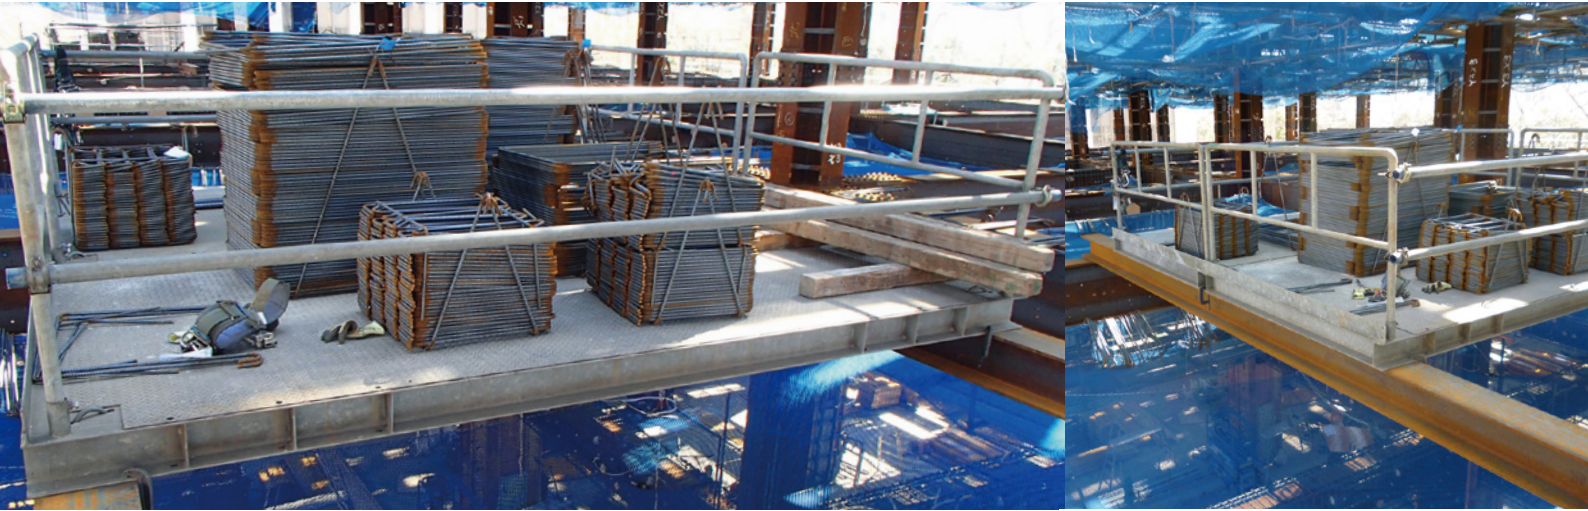

# 荷置構台

張り出し構台の一部を荷置き構台として使用。

自重: 620kg (543kg)

積載荷重: 3t/台

※PC対応可。詳細はお問い合わせください。