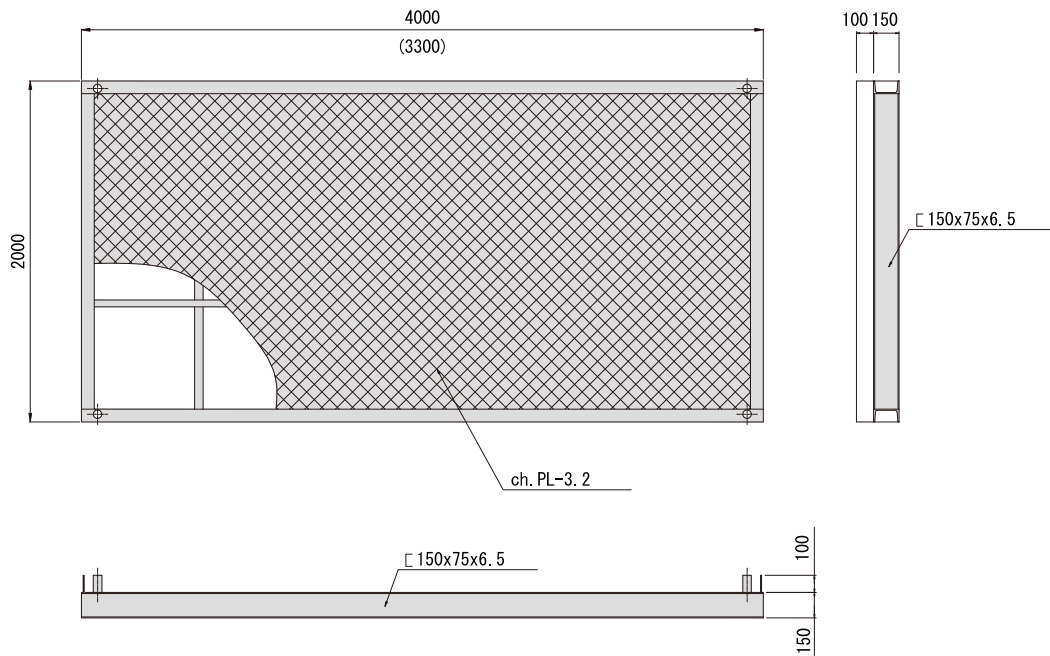

# 荷置構台

張り出し構台の一部を荷置き構台として使用。

自重: 620kg (543kg)

積載荷重: 3t/台

※PC対応可。詳細はお問い合わせください。