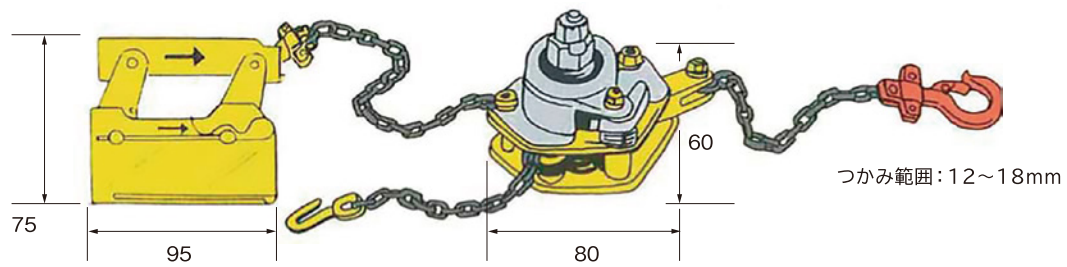

# 一心たすけ

親綱取付/緊張/解放の一連の操作がとても簡単。

型式	定格荷重	標準揚程	手巻力量	ロード チェーン 線径	自重
Y-35	350kg	1.0m	25kg	4.3φ	2.5kg