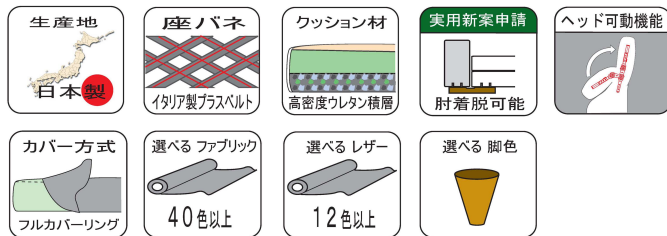

BARN バーン

肘着脱機能（実用新案申請中）

フルカバーリング

material 素材/材質

表張材/布・ソフトレザー

内部材/木フレーム、スチール(背)、樹脂綿

ウェーピングテープ、ウレタン積層構造

point ポイント