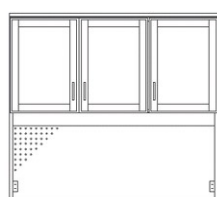

12130104-00

ウワダイ120コンテWN

W D H SH

120 47 110

¥62,000

¥66,960

12130108-00

ウワダイ40コンテLWN

W D H SH

40 47 110

¥31,000

¥33,480