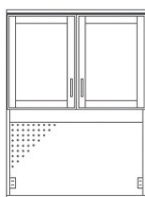

12130105-00

ウワダイ 80コンテWN

W D H SH

80 47 110

¥46,000

¥49,680