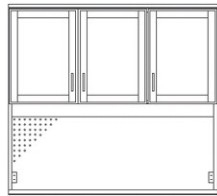

12130086-00

ウワダイ 120コンテ

W D H SH

120 47 110

¥59,000

¥63,720

12130089-00

ウワダイ40コンテL

W D H SH

40 47 110

¥29,000

¥31,320